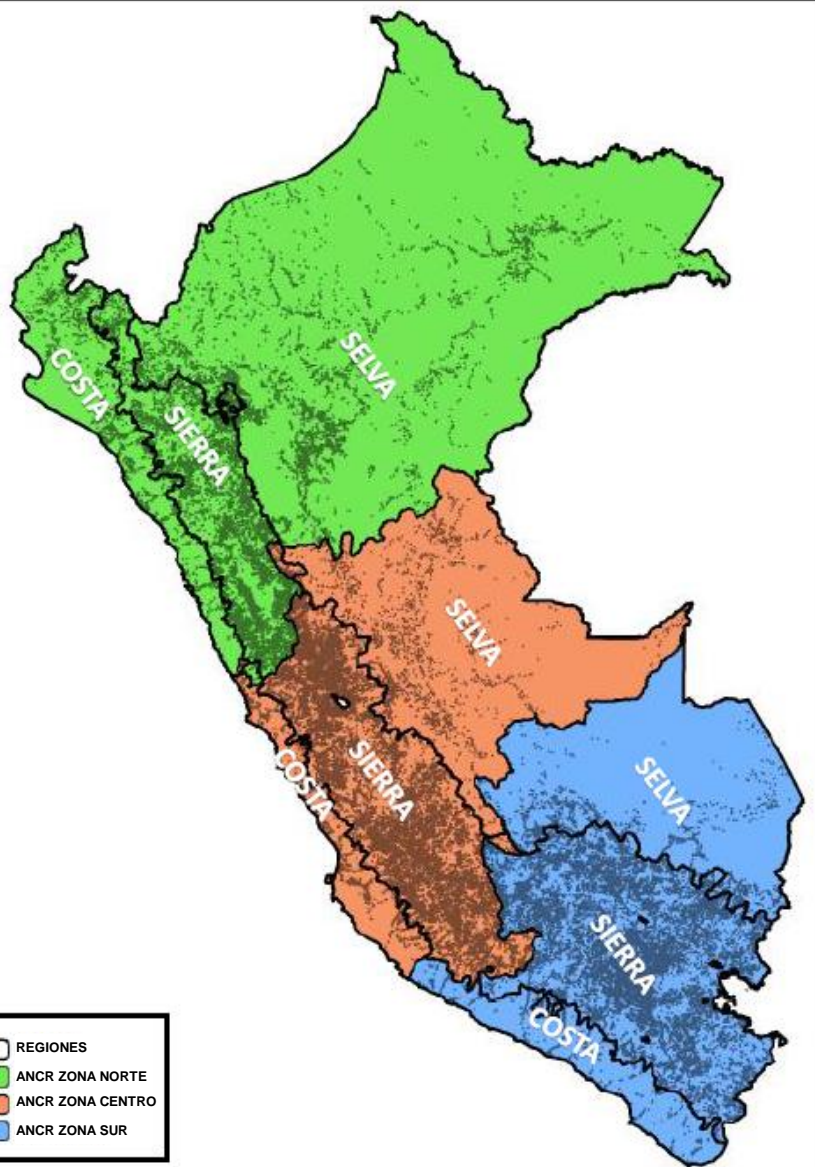

ÁREAS NO CONECTADAS A RED - ANCR -

(Cantidad Mínima Requerida)

ÁREA NO CONECTADA A RED ZONA NORTE	Departamentos	N° de Provincias	N° de Distritos	Tipo 1	Tipo 2	Tipo 3
REGIÓN COSTA	AMAZONAS, ANCASH, CAJAMARCA, LAMBAYEQUE, LA LIBERTAD, LORETO, PIURA, SAN MARTÍN, TUMBES	83	703	6,895	48	76
REGIÓN SIERRA				23,930	54	226
REGIÓN SELVA				24,175	178	898
Sub Total		83	703	55,000	280	1,200
ÁREA NO CONECTADA A RED ZONA CENTRO	Departamentos	N° de Provincias	N° de Distritos	Tipo 1	Tipo 2	Tipo 3
REGIÓN COSTA	AYACUCHO, HUANCAVELICA, ICA, JUNIN, LIMA, PASCO, UCAYALI	60	665	3,532	26	44
REGIÓN SIERRA				32,037	83	349
REGIÓN SELVA				11,431	66	257
Sub Total		60	665	47,000	175	650
ÁREA NO CONECTADA A RED ZONA SUR	Departamentos	N° de Provincias	N° de Distritos	Tipo 1	Tipo 2	Tipo 3
REGIÓN COSTA	APURIMAC, AREQUIPA, CUSCO, MADRE DE DIOS, MOQUEGUA, PUNO, TACNA	51	464	2,922	17	32
REGIÓN SIERRA				38,894	121	325
REGIÓN SELVA				5,184	37	53
Sub Total		51	464	47,000	175	410
TOTAL GENERAL		194	1832	149,000	630	2,260

ÁREAS NO CONECTADAS A RED

- ANCR -

(Cantidad Esperada¹)

ÁREA NO CONECTADA A RED ZONA NORTE	Departamentos	N° de Provincias	N° de Distritos	Tipo 1	Tipo 2	Tipo 3
REGIÓN COSTA	AMAZONAS, ANCASH, CAJAMARCA,	83	703	18,590	160	253
REGIÓN SIERRA	LAMBAYEQUE, LA LIBERTAD, LORETO,			66,750	180	753
REGIÓN SELVA	PIURA, SAN MARTÍN, TUMBES			72,260	590	2,993
Sub Total		83	703	157,600	930	4,000

ÁREA NO CONECTADA A RED ZONA CENTRO	Departamentos	N° de Provincias	N° de Distritos	Tipo 1	Tipo 2	Tipo 3
REGIÓN COSTA	AYACUCHO, HUANCAMELICA,	60	665	9,600	90	145
REGIÓN SIERRA	HUANUCO, ICA, JUNIN, LIMA, PASCO, UCAYALI			86,000	275	1,165
REGIÓN SELVA				31,000	220	850
Sub Total		60	665	126,600	585	2,160

ÁREA NO CONECTADA A RED ZONA SUR	Departamentos	N° de Provincias	N° de Distritos	Tipo 1	Tipo 2	Tipo 3
REGIÓN COSTA	APURIMAC, AREQUIPA, CUSCO,	51	464	7,900	60	110
REGIÓN SIERRA	MADRE DE DIOS, MOQUEGUA, PUNO, TACNA			103,300	405	1,080
REGIÓN SELVA				14,600	120	180
Sub Total		51	464	125,800	585	1,370