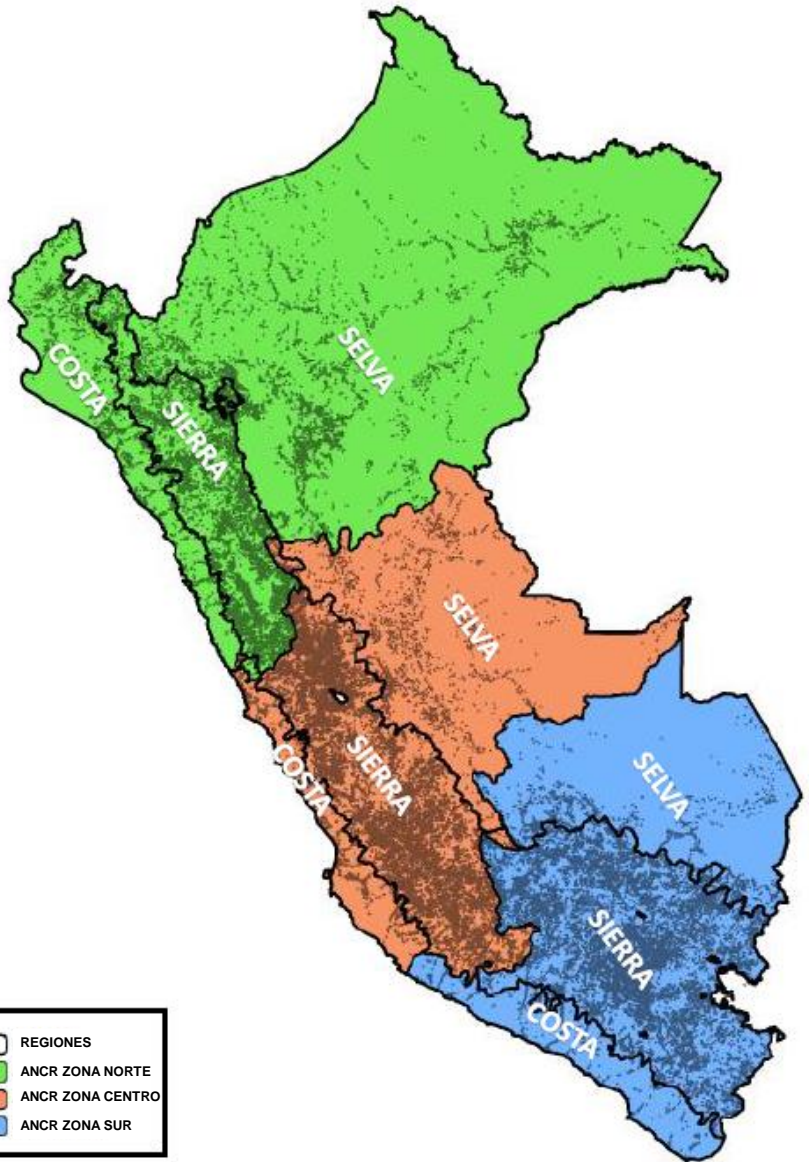

ÁREAS NO CONECTADAS A RED - ANCR -

(Cantidad Mínima Requerida)

ÁREA NO CONECTADA A RED ZONA NORTE	Departamentos	N° de Provincias	N° de Distritos	Tipo 1	Tipo 2	Tipo 3
REGIÓN COSTA	AMAZONAS, ANCASH, CAJAMARCA, LAMBAYEQUE, LA LIBERTAD, LORETO, PIURA, SAN MARTÍN, TUMBES	83	703	6,895	48	76
REGIÓN SIERRA				23,930	54	226
REGIÓN SELVA				24,175	178	898
Sub Total		83	703	55,000	280	1,200
ÁREA NO CONECTADA A RED ZONA CENTRO	Departamentos	N° de Provincias	N° de Distritos	Tipo 1	Tipo 2	Tipo 3
REGIÓN COSTA	AYACUCHO, HUANCAVELICA, ICA, JUNIN, LIMA, PASCO, UCAYALI	60	665	3,532	26	44
REGIÓN SIERRA				32,037	83	349
REGIÓN SELVA				11,431	66	257
Sub Total		60	665	47,000	175	650
ÁREA NO CONECTADA A RED ZONA SUR	Departamentos	N° de Provincias	N° de Distritos	Tipo 1	Tipo 2	Tipo 3
REGIÓN COSTA	APURIMAC, AREQUIPA, CUSCO, MADRE DE DIOS, MOQUEGUA, PUNO, TACNA	51	464	2,922	17	32
REGIÓN SIERRA				38,894	121	325
REGIÓN SELVA				5,184	37	53
Sub Total		51	464	47,000	175	410
TOTAL GENERAL		194	1832	149,000	630	2,260

ÁREAS NO CONECTADAS A RED

- ANCR -

(Cantidad Esperada¹)

ÁREA NO CONECTADA A RED ZONA NORTE	Departamentos	N° de Provincias	N° de Distritos	Tipo 1	Tipo 2	Tipo 3
REGIÓN COSTA	AMAZONAS, ANCASH, CAJAMARCA,	83	703	18,590	160	253
REGIÓN SIERRA	LAMBAYEQUE, LA LIBERTAD, LORETO,			66,750	180	753
REGIÓN SELVA	PIURA, SAN MARTÍN, TUMBES			72,260	590	2,993
Sub Total		83	703	157,600	930	4,000

ÁREA NO CONECTADA A RED ZONA CENTRO	Departamentos	N° de Provincias	N° de Distritos	Tipo 1	Tipo 2	Tipo 3
REGIÓN COSTA	AYACUCHO, HUANCAMELICA,	60	665	9,600	90	145
REGIÓN SIERRA	HUANUCO, ICA, JUNIN, LIMA, PASCO, UCAYALI			86,000	275	1,165
REGIÓN SELVA				31,000	220	850
Sub Total		60	665	126,600	585	2,160

ÁREA NO CONECTADA A RED ZONA SUR	Departamentos	N° de Provincias	N° de Distritos	Tipo 1	Tipo 2	Tipo 3
REGIÓN COSTA	APURIMAC, AREQUIPA, CUSCO,	51	464	7,900	60	110
REGIÓN SIERRA	MADRE DE DIOS, MOQUEGUA, PUNO, TACNA			103,300	405	1,080
REGIÓN SELVA				14,600	120	180
Sub Total		51	464	125,800	585	1,370