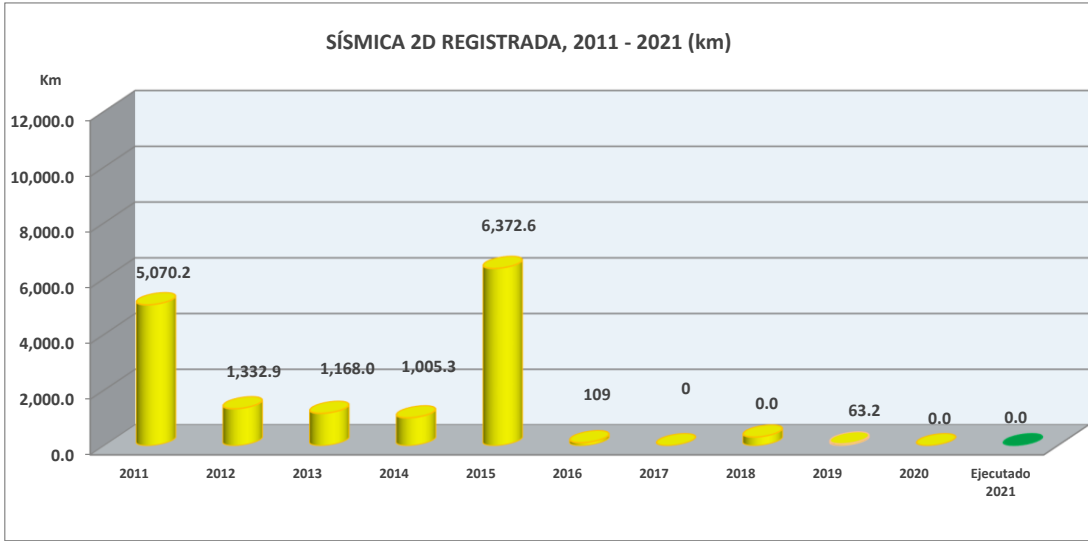

REGISTRO SÍSMICO AL 30 DE ABRIL DE 2021

REGISTRO SISMICO

COMPañÍA	TIPO DE CONTRATO	LOTE	TIPO DE SÍSMICA	EJECUTADO 2021
TOTAL			2D (km)	0.00
			3D (km ²)	0.00