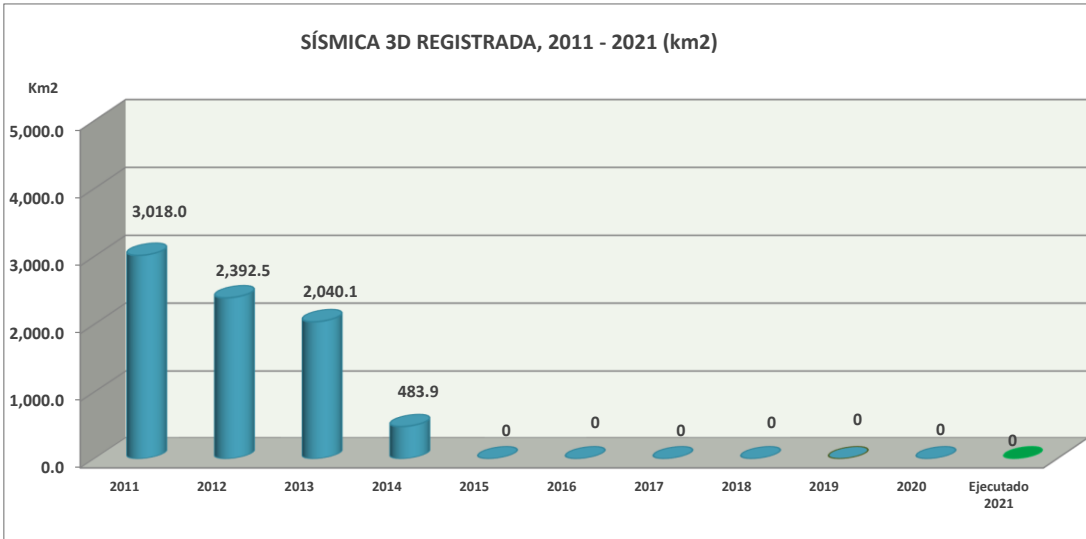

REGISTRO SÍSMICO AL 30 DE ABRIL DE 2021

REGISTRO SISMICO

COMPañÍA	TIPO DE CONTRATO	LOTE	TIPO DE SÍSMICA	EJECUTADO 2021
TOTAL			2D (km)	0.00
			3D (km ²)	0.00